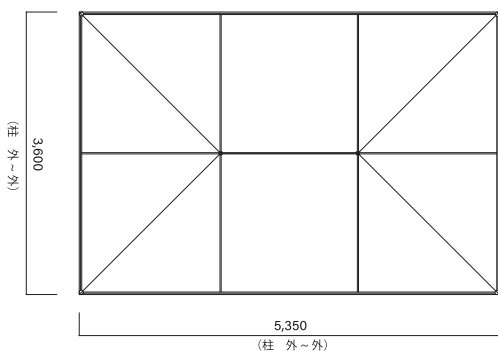

オールアルミフレーム

3.6m × 5.4m

ワンタッチテント
2間×3間

ワンタッチ kototen T6

設置も
撤去も
30秒

保管は
省スペース

四隅4本柱のみで開放的

仕様、規格

フレーム	総アルミフレーム
テントサイズ	3600×5400
有効軒高	1570~2000
天幕	PVC/防水加工
総重量	56kg

フレーム材リスト

L1	アウターレグ	六角50 × 50 × 1.8
L2	インナーレグ	六角45 × 45 × 1.8
P	ピークポール	四角40 × 40 × 1.8
T	トラスバー	四角32 × 16 × 1.8

有限会社 **寿テント**

〒689-2102 東伯郡北栄町国坂 104-2