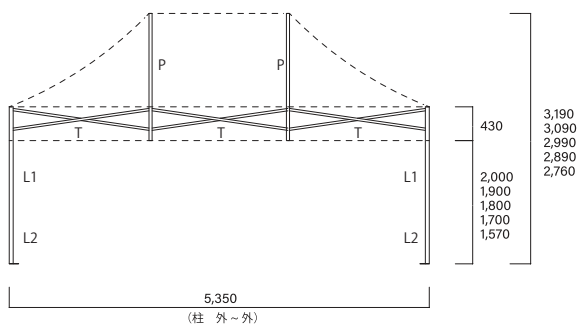

オールアルミフレーム

3.6m × 5.4m

ワンタッチテント
2間×3間

ワンタッチ kototen T6

設置も
撤去も
30秒

保管は
省スペース

四隅4本柱のみで開放的

仕様、規格

フレーム	総アルミフレーム
テントサイズ	3600×5400
有効軒高	1570~2000
天幕	PVC/防水加工
総重量	56kg

フレーム材リスト

L1	アウターレグ	六角50 × 50 × 1.8
L2	インナーレグ	六角45 × 45 × 1.8
P	ピークポール	四角40 × 40 × 1.8
T	トラスバー	四角32 × 16 × 1.8

有限会社 **寿テント**

〒689-2102 東伯郡北栄町国坂 104-2