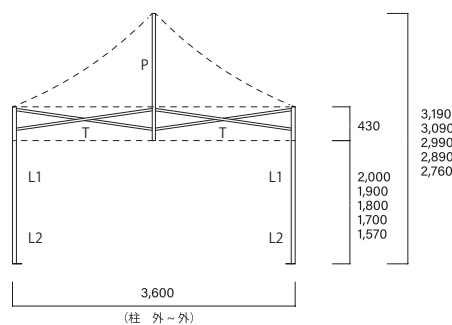

オールアルミフレーム

3.6m × 5.4m

ワンタッチテント
2間×3間

ワンタッチ kototen T6

設置も
撤去も
30秒

保管は
省スペース

四隅4本柱のみで開放的

仕様、規格

フレーム	総アルミフレーム
テントサイズ	3600×5400
有効軒高	1570~2000
天幕	PVC/防水加工
総重量	56kg

フレーム材リスト

L1	アウターレグ	六角50 × 50 × 1.8
L2	インナーレグ	六角45 × 45 × 1.8
P	ピークポール	四角40 × 40 × 1.8
T	トラスバー	四角32 × 16 × 1.8

有限会社 **寿テント**

〒689-2102 東伯郡北栄町国坂 104-2